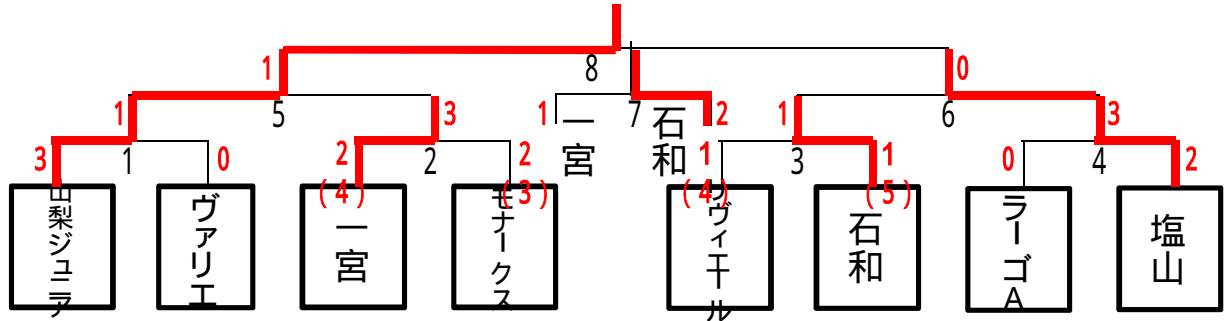

2015年度 峡東郡内サッカー連絡協議会 U12大会組合せ

1月16日(土)

1月17日(日)

1月16日(土)

試合開始時間	1	9:00
20分ハーフ	2	9:50
	3	10:40
	4	11:30

5	12:20
6	13:10
7	14:00
8	14:50

2015年度 峡東郡内サッカー連絡協議会 U12大会組合せ

1月17日(日)

決勝会場：塩山総合G 2面 (決勝、フレンドリー)

フレンドリー 会場：御坂花鳥の里 2面 (決勝、フレンドリー)

フレンドリー 会場：山梨市小原G 2面 (決勝、フレンドリー)

フレンドリー 会場：初狩憩いの公園G 1面 (決勝、フレンドリー)

試合開始時間	1	9:00	3	10:20	5	11:40	7	13:00
15分ハーフ	2	9:40	4	11:00	6	12:20	8	13:40

敗戦チームはフレンドリーコートで適宜フレンドリーマッチを実施する。