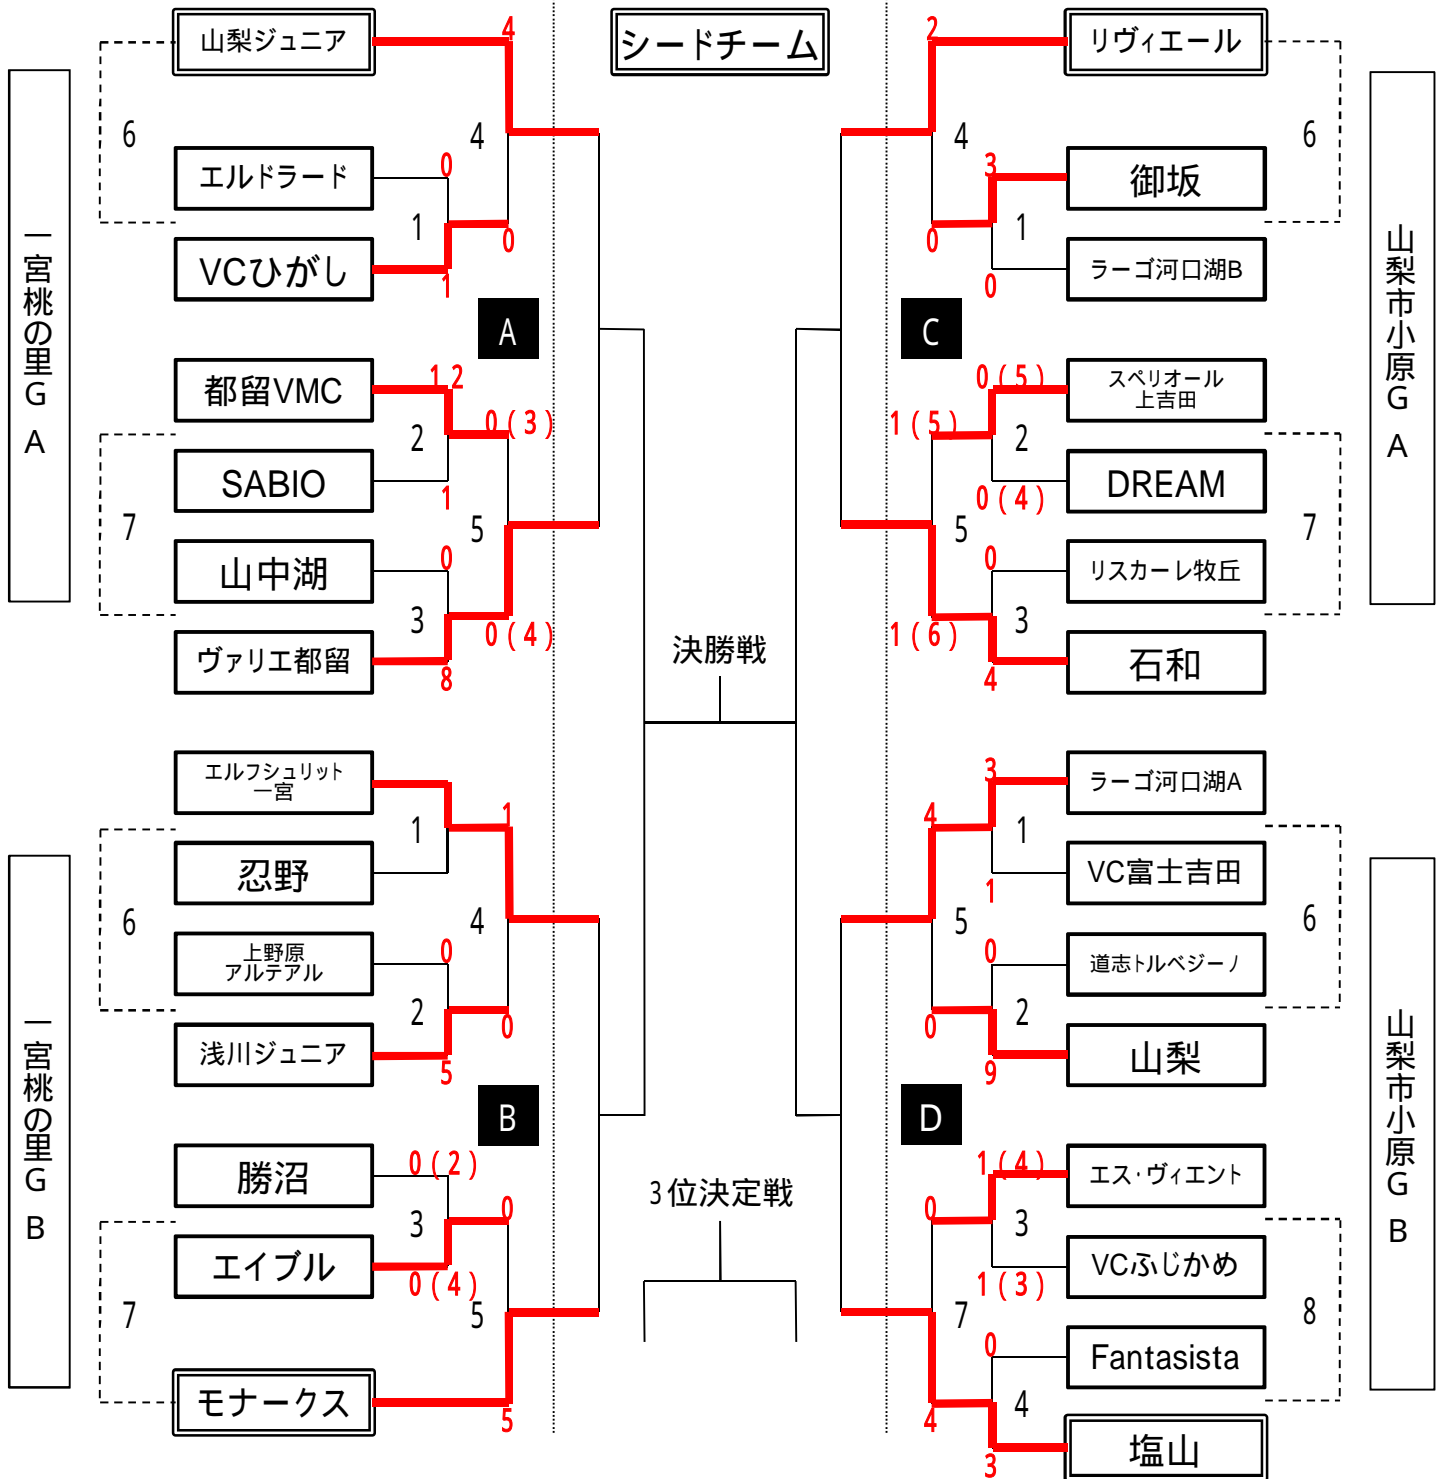

2015年度 峡東郡内サッカー連絡協議会 U12大会組合せ

1月16日(土)

1月17日(日)

1月16日(土)

試合開始時間	1	9:00
20分ハーフ	2	9:50
	3	10:40
	4	11:30

5	12:20
6	13:10
7	14:00
8	14:50

2015年度 峡東郡内サッカー連絡協議会 U12大会組合せ

1月17日(日)

決勝会場：塩山総合G 2面 (決勝、フレンドリー)

フレンドリー 会場：御坂花鳥の里 2面 (決勝、フレンドリー)

フレンドリー 会場：山梨市小原G 2面 (決勝、フレンドリー)

フレンドリー 会場：初狩憩いの公園G 1面 (決勝、フレンドリー)

試合開始時間	1	9:00	3	10:20	5	11:40	7	13:00
15分ハーフ	2	9:40	4	11:00	6	12:20	8	13:40

敗戦チームはフレンドリーコートで適宜フレンドリーマッチを実施する。