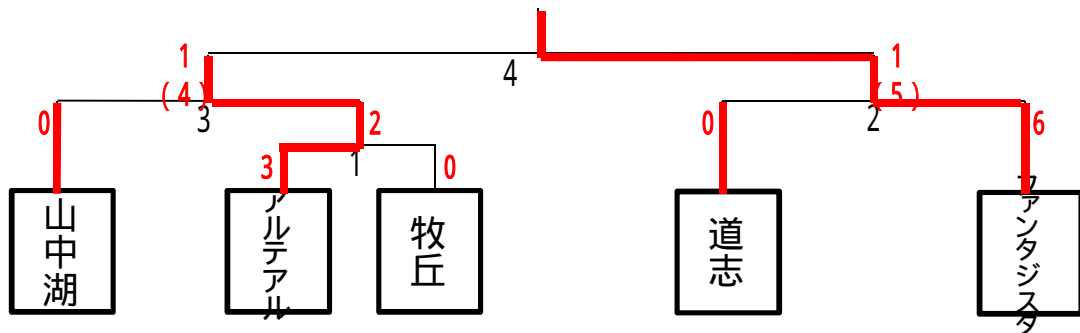

決勝会場：塩山総合G 2面 (決勝、フレンドリー)

フレンドリー 会場：御坂花鳥の里 2面 (決勝、フレンドリー)

フレンドリー 会場：山梨市小原G 2面 (決勝、フレンドリー)

フレンドリー 会場：初狩憩いの公園G 1面 (決勝、フレンドリー)

試合開始時間	1	9:00	3	10:20	5	11:40	7	13:00
15分ハーフ	2	9:40	4	11:00	6	12:20	8	13:40

敗戦チームはフレンドリーコートで適宜フレンドリーマッチを実施する。