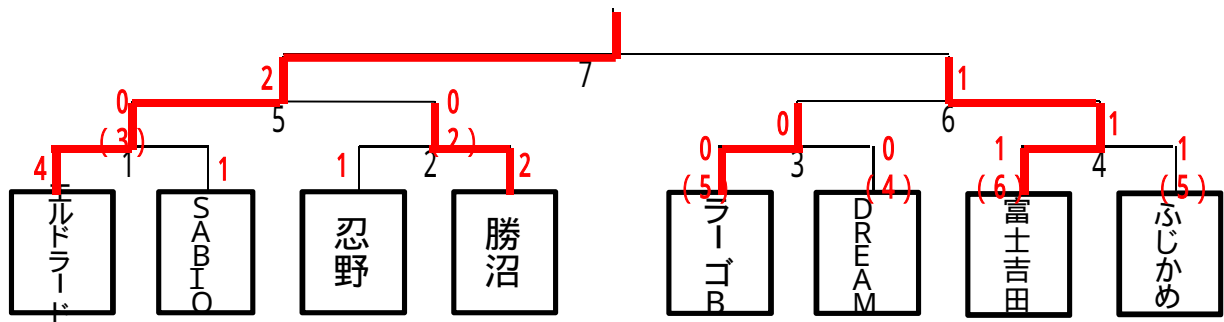

決勝会場：塩山総合G 2面 (決勝、フレンドリー)

フレンドリー 会場：御坂花鳥の里 2面 (決勝、フレンドリー)

フレンドリー 会場：山梨市小原G 2面 (決勝、フレンドリー)

フレンドリー 会場：初狩憩いの公園G 1面 (決勝、フレンドリー)

試合開始時間	1	9:00	3	10:20	5	11:40	7	13:00
15分ハーフ	2	9:40	4	11:00	6	12:20	8	13:40

敗戦チームはフレンドリーコートで適宜フレンドリーマッチを実施する。