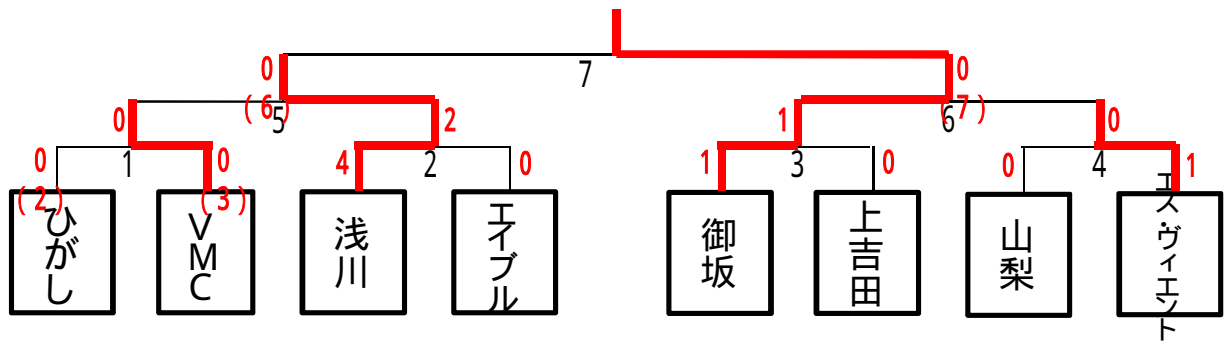

決勝会場：塩山総合G 2面 (決勝、フレンドリー)

フレンドリー 会場：御坂花鳥の里 2面 (決勝、フレンドリー)

フレンドリー 会場：山梨市小原G 2面 (決勝、フレンドリー)

フレンドリー 会場：初狩憩いの公園G 1面 (決勝、フレンドリー)

試合開始時間	1	9:00	3	10:20	5	11:40	7	13:00
15分ハーフ	2	9:40	4	11:00	6	12:20	8	13:40

敗戦チームはフレンドリーコートで適宜フレンドリーマッチを実施する。